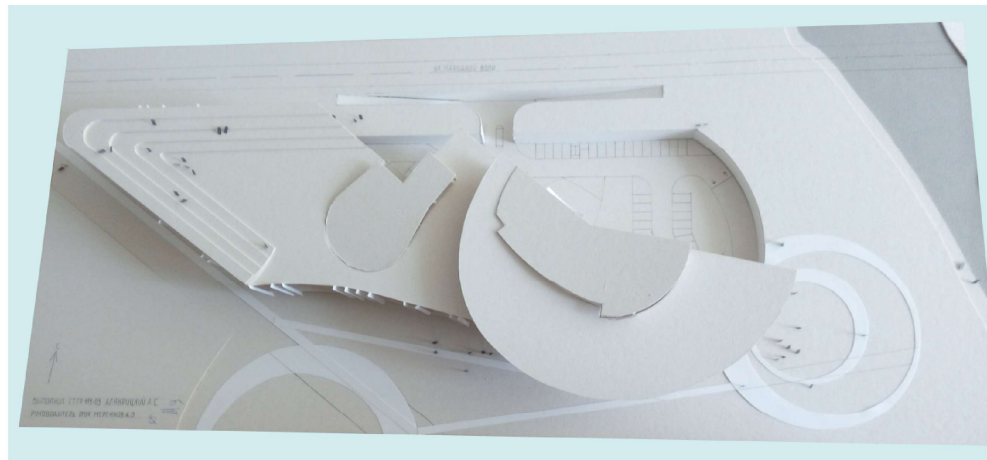

МАГИСТРАТУРА

УРАЛЬСКИЙ ГОСУДАРСТВЕННЫЙ АРХИТЕКТУРНО-ХУДОЖЕСТВЕННЫЙ УНИВЕРСИТЕТ

1 курс I семестр
№ группы 113-03 Алякрицкий А. С.
Руководитель: проф. Меренков А. В.