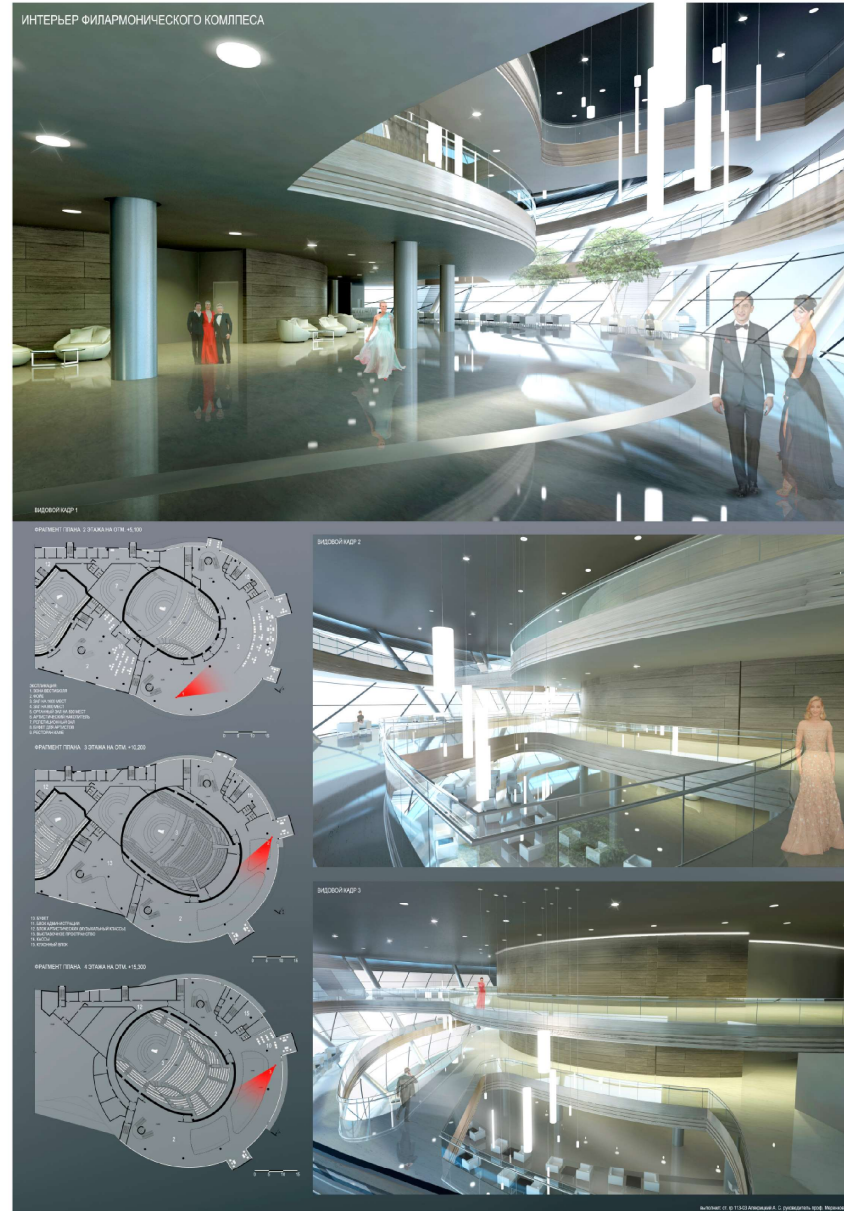

МАГИСТРАТУРА

УРАЛЬСКИЙ ГОСУДАРСТВЕННЫЙ АРХИТЕКТУРНО-ХУДОЖЕСТВЕННЫЙ УНИВЕРСИТЕТ