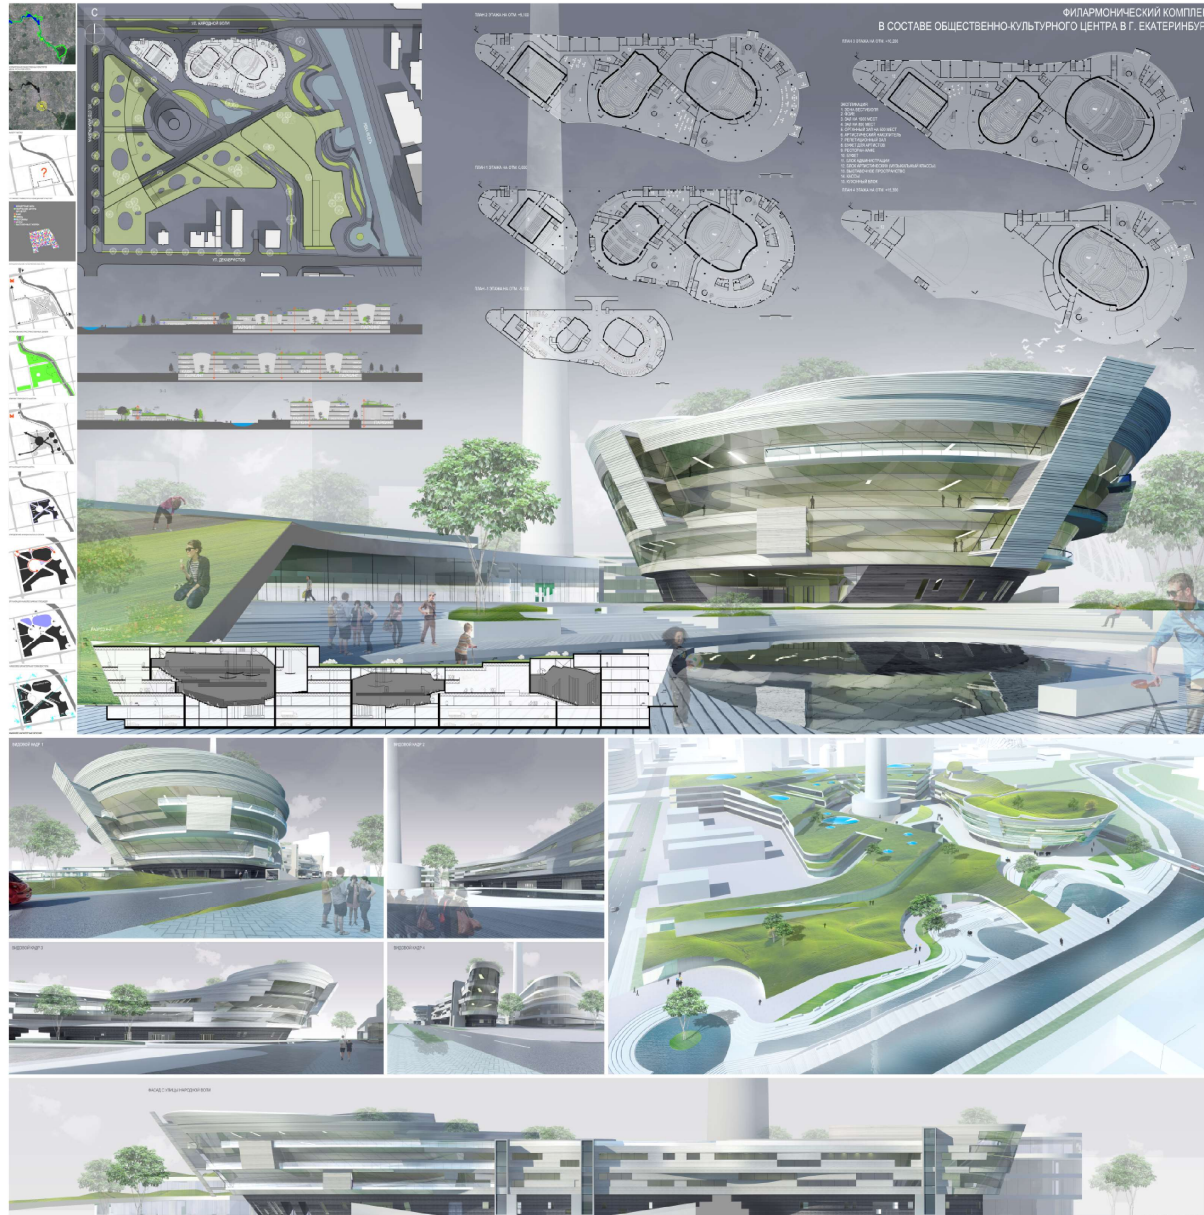

МАГИСТРАТУРА

УРАЛЬСКИЙ ГОСУДАРСТВЕННЫЙ АРХИТЕКТУРНО-ХУДОЖЕСТВЕННЫЙ УНИВЕРСИТЕТ