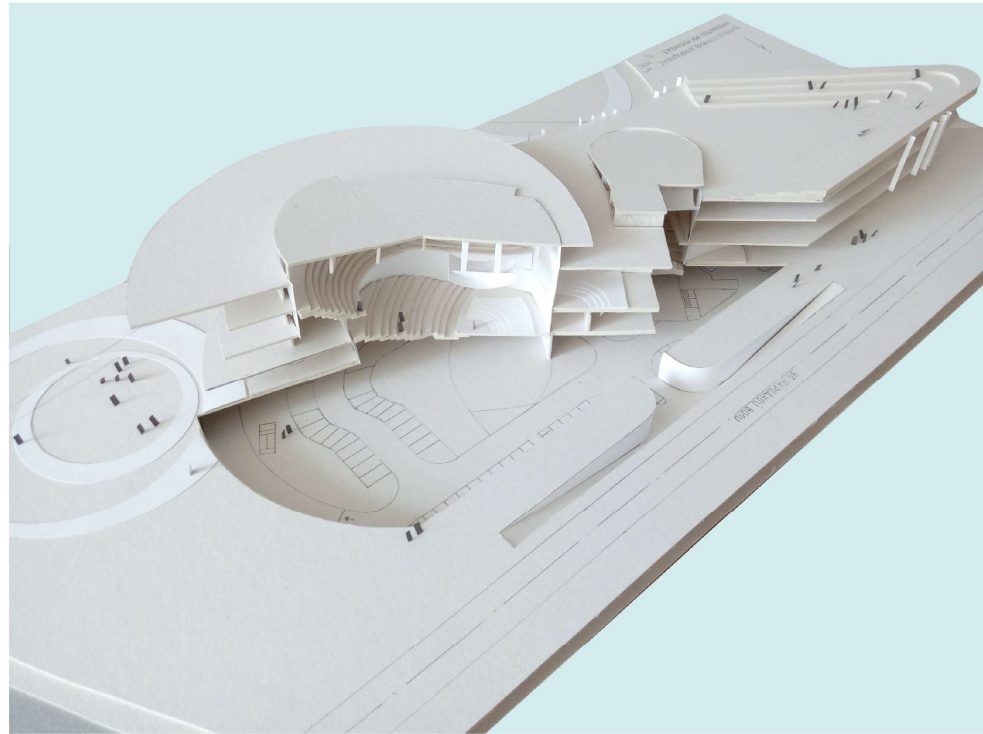

МАГИСТРАТУРА

УРАЛЬСКИЙ ГОСУДАРСТВЕННЫЙ АРХИТЕКТУРНО-ХУДОЖЕСТВЕННЫЙ УНИВЕРСИТЕТ

1 курс I семестр
№ группы 113-03 Алякрицкий А. С.
Руководитель: проф. Меренков А. В.